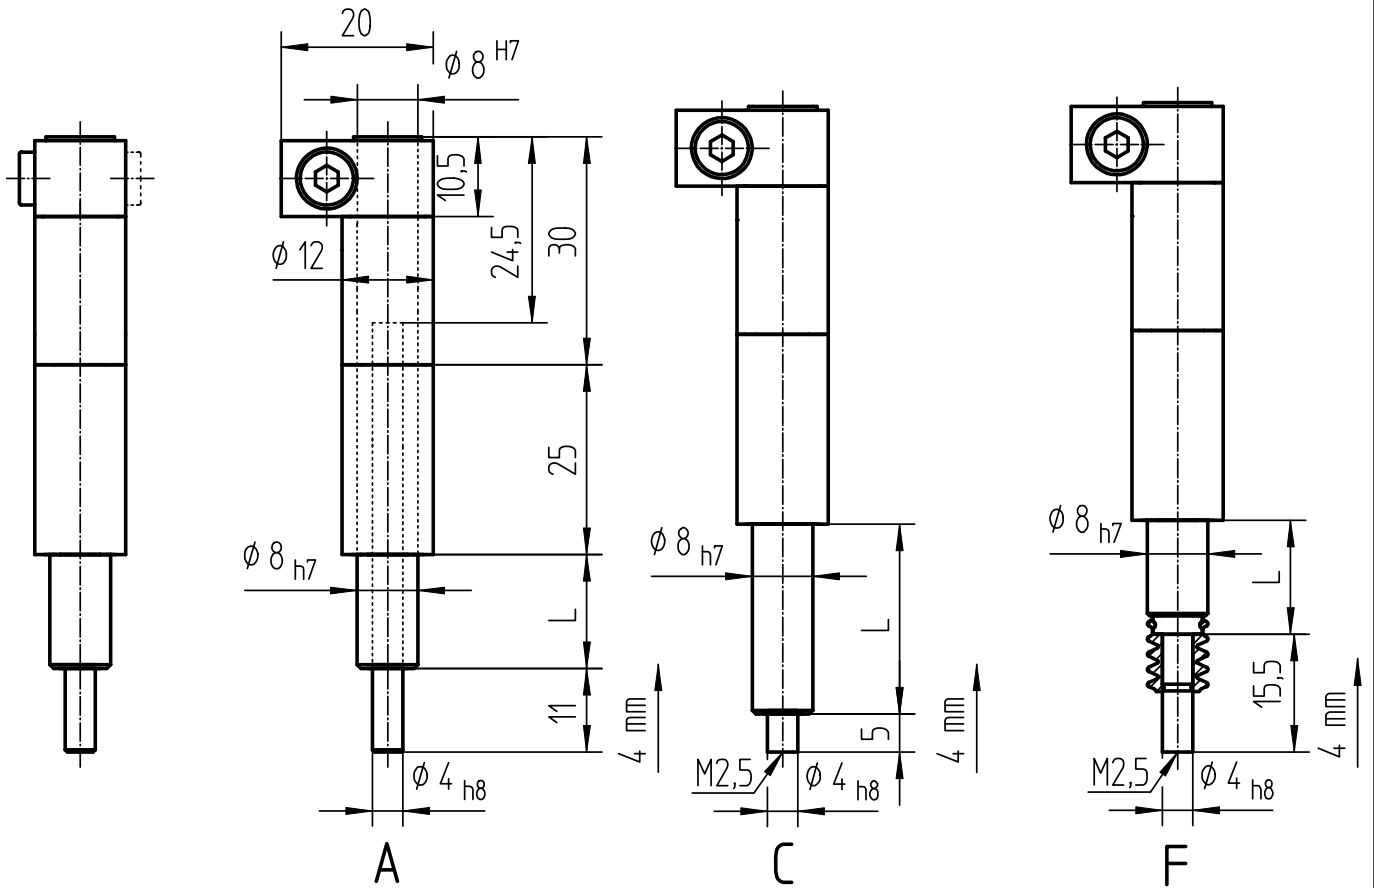

Benennung:

Mess-Winkelstück
mit Messkraft
indicator angular attachment with measuring force

Zeichnungs-Nr.:

8922 ZA

Sachnummer: 8922ZA

L
15
25
50
75
100
125
150
200
230

Bezeichnung:
designation:

Mess-Winkelstück 8922 A 15

Länge L
length L
Ausführung
version
Typ-Nr.
type no.
Benennung
nomination

Copyrights by Kordt GmbH & Co KG.

Schutzvermerk nach DIN 34-1 beachten

KORDT
GERMANY

	Datum	Name	Maßstab 1:1	Allgemeintoleranzen ISO 2768-mK	Blatt 1
Bearb.	06.09.05	Jurow	Format A4 ZA	CAD OneSpace Designer	1 Bl.
Artikel-Gruppe		MNT	(Ers.f.)	(Ers.d.)	