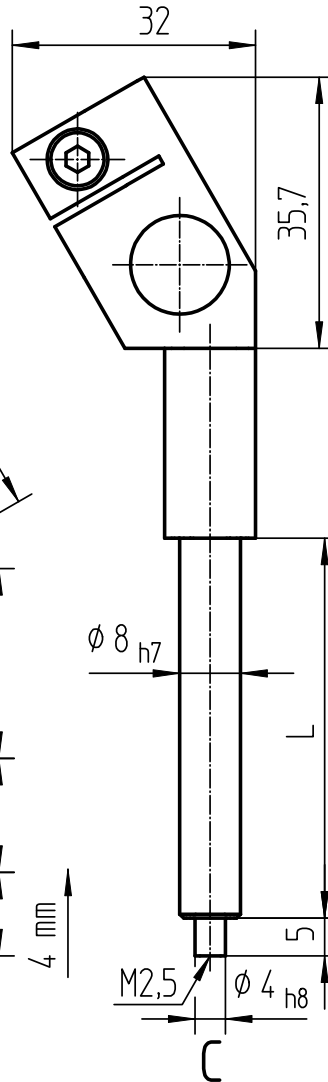

Benennung:

Mess-Winkelstück

mit Messkraft

indicator angular attachment with measuring force

Zeichnungs-Nr.:

8909 ZA

Sachnummer: 8909ZA

L
15
25
50
75
100
125
150
200
230

Bezeichnung:
designation:**Mess-Winkelstück 8909 A 15**

Länge L
length L

Ausführung
version

Typ-Nr.
type no.

Benennung
nomination

Copyrights by Kordt GmbH & Co KG.

Schutzvermerk nach DIN 34-1 beachten

KORDT
GERMANY

	Datum	Name	Maßstab 1:1	Allgemeintoleranzen ISO 2768-mK	Blatt 1
Bearb.	06.09.05	Jurow	Format A4 ZA	CAD OneSpace Designer	1 Bl.
Artikel-Gruppe		MNT	(Ers.f.)		