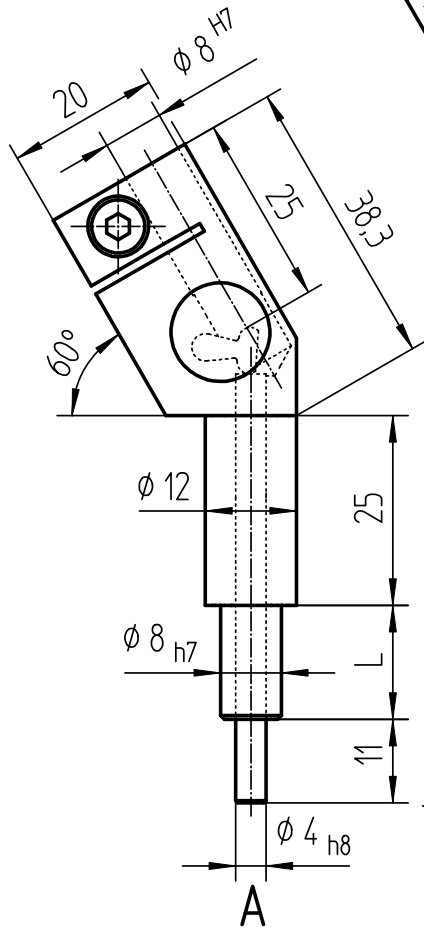

Benennung:

Mess-Winkelstück

mit Messkraft

indicator angular attachment with measuring force

Zeichnungs-Nr.:

8909 ZA

Sachnummer: 8909ZA

L
15
25
50
75
100
125
150
200
230

Bezeichnung:
designation:**Mess-Winkelstück 8909 A 15**

Länge L
length L

Ausführung
version

Typ-Nr.
type no.

Benennung
nomination

Copyrights by Kordt GmbH & Co KG.

Schutzvermerk nach DIN 34-1 beachten

KORDT
GERMANY

	Datum	Name	Maßstab 1:1	Allgemeintoleranzen ISO 2768-mK	Blatt 1
Bearb.	06.09.05	Jurow	Format A4 ZA	CAD OneSpace Designer	1 Bl.
Artikel-Gruppe		MNT	(Ers.f.)		