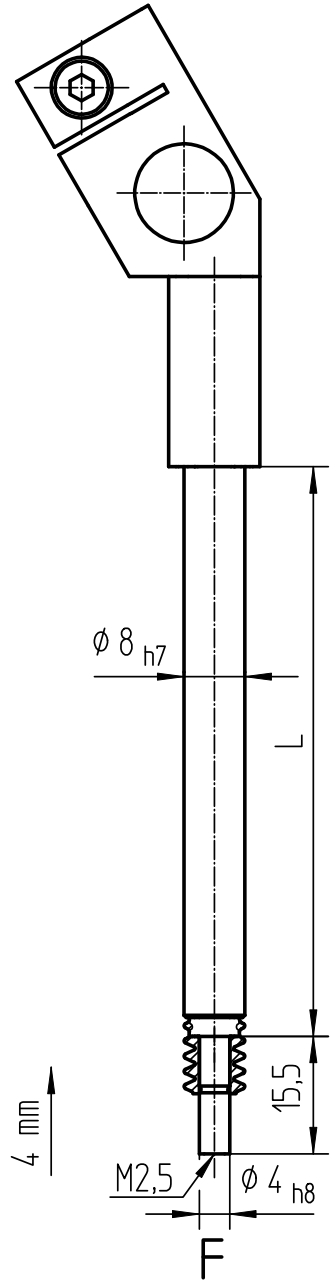

Benennung:

Mess-Winkelstück

mit Messkraft

indicator angular attachment with measuring force

Zeichnungs-Nr.:

8909 ZA

Sachnummer: 8909ZA

L
15
25
50
75
100
125
150
200
230

Bezeichnung:
designation:**Mess-Winkelstück 8909 A 15**

Länge L
length L

Ausführung
version

Typ-Nr.
type no.

Benennung
nomination

Copyrights by Kordt GmbH & Co KG.

Schutzvermerk nach DIN 34-1 beachten

KORDT
GERMANY

	Datum	Name	Maßstab 1:1	Allgemeintoleranzen ISO 2768-mK	Blatt 1
Bearb.	06.09.05	Jurow	Format A4 ZA	CAD OneSpace Designer	1 Bl.
Artikel-Gruppe		MNT	(Ers.f.)		