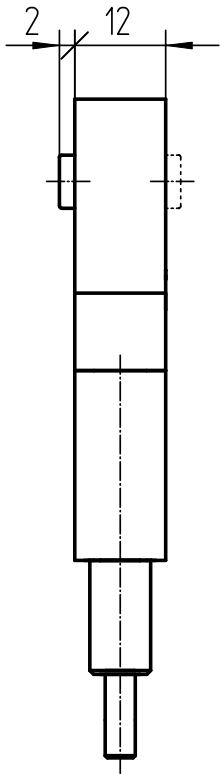

Benennung:

Mess-Winkelstück

mit Messkraft

indicator angular attachment with measuring force

Zeichnungs-Nr.:

8909 ZA

Sachnummer: 8909ZA

L
15
25
50
75
100
125
150
200
230

Bezeichnung:
designation:**Mess-Winkelstück 8909 A 15**

Länge L
length L

Ausführung
version

Typ-Nr.
type no.

Benennung
nomination

Copyrights by Kordt GmbH & Co KG.

Schutzvermerk nach DIN 34-1 beachten

KORDT
GERMANY

	Datum	Name	Maßstab 1:1	Allgemeintoleranzen ISO 2768-mK	Blatt 1
Bearb.	06.09.05	Jurow	Format A4 ZA	CAD OneSpace Designer	1 Bl.
Artikel-Gruppe		MNT	(Ers.f.)		