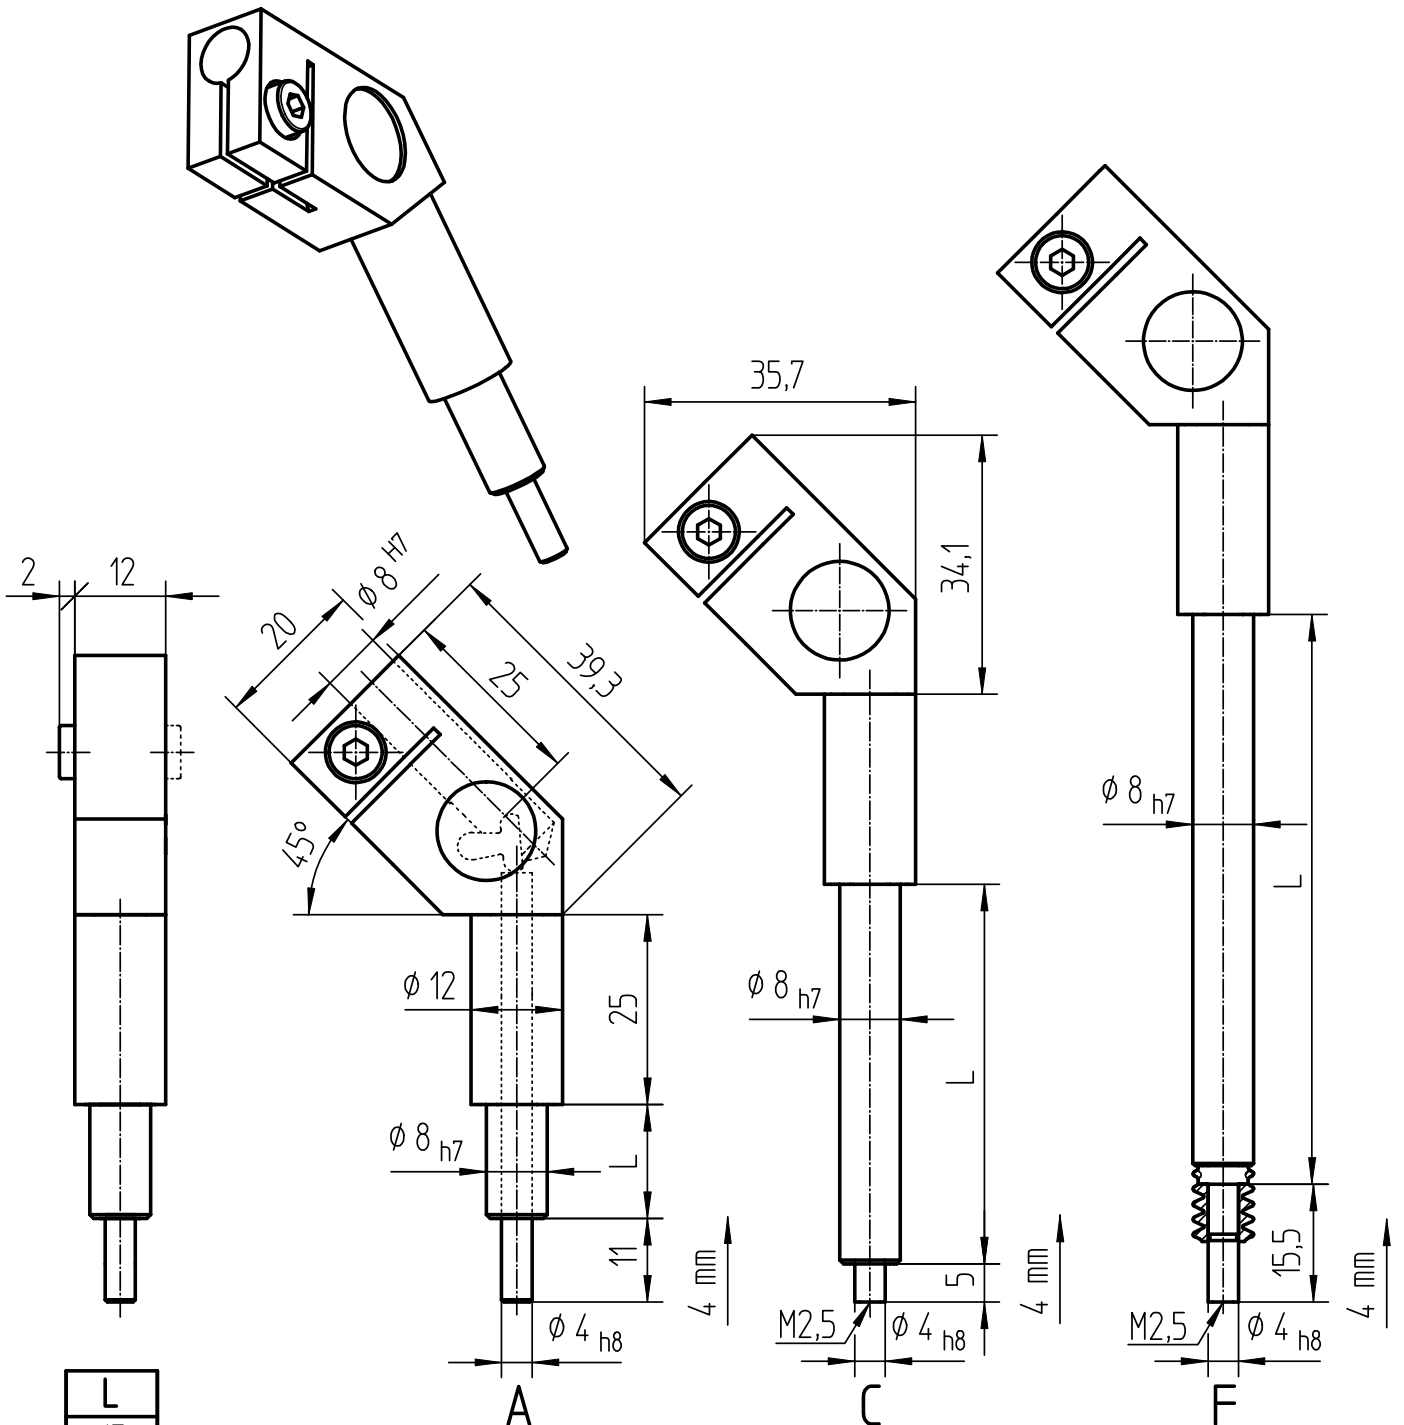

Benennung:

Mess-Winkelstück

mit Messkraft

indicator angular attachment with measuring force

Zeichnungs-Nr.:

8908 ZA

Sachnummer: 8908ZA

L
15
25
50
75
100
125
150
200
230

Bezeichnung:
designation:

Mess-Winkelstück 8908 A 15

Copyrights by Kordt GmbH & Co KG.

Schutzvermerk nach DIN 34-1 beachten

KORDT

GERMANY

	Datum	Name	Maßstab 1:1	Allgemeintoleranzen ISO 2768-mK	Blatt 1
Bearb.	06.09.05	Jurow	Format A4 ZA	CAD OneSpace Designer	1 Bl.
Artikel-Gruppe		MNT	(Ers.f.)		