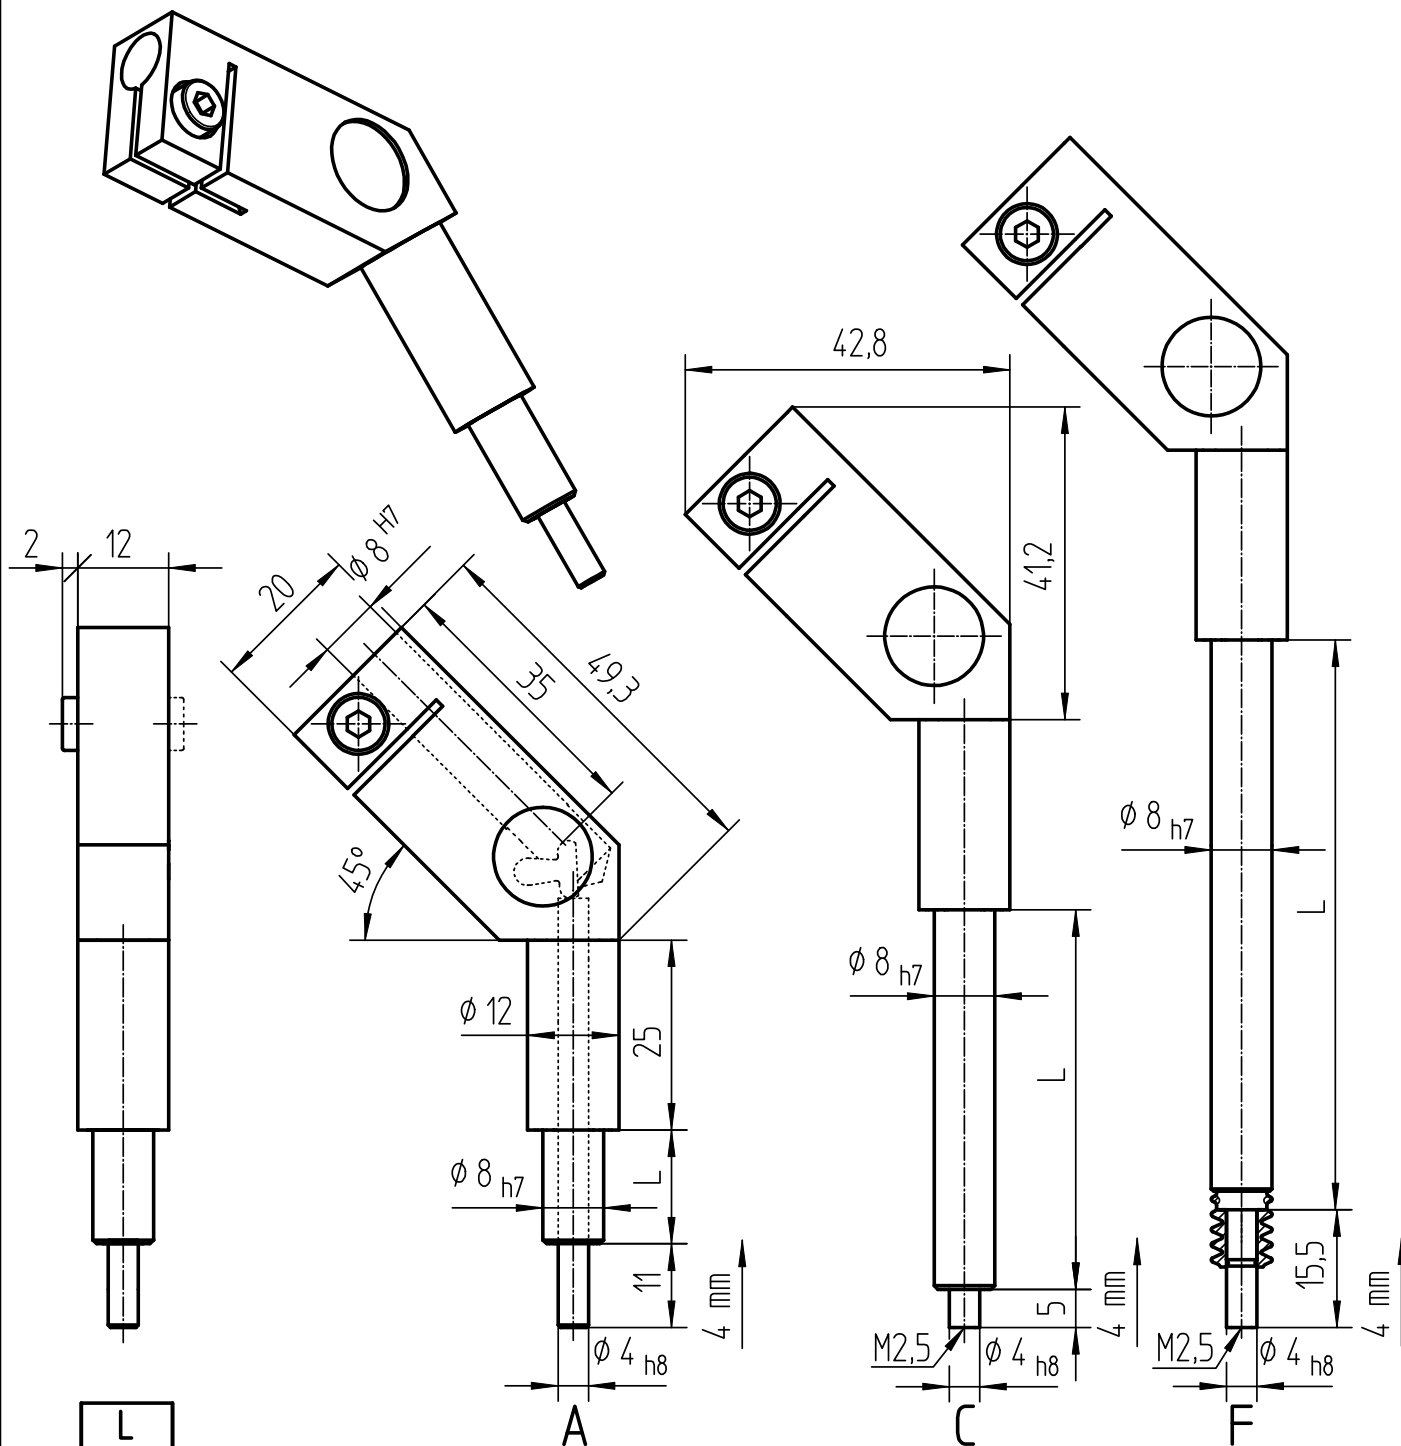

Benennung:

**Mess-Winkelstück**

mit Messkraft

indicator angular attachment with measuring force

Zeichnungs-Nr.:

**8903 ZA**

Sachnummer: 8903ZA

L
15
25
50
75
100
125
150
200
230

Bezeichnung:  
designation:**Mess-Winkelstück 8903 A 15**

— Länge L  
length L

— Ausführung  
version

— Typ-Nr.  
type no.

— Benennung  
nomination