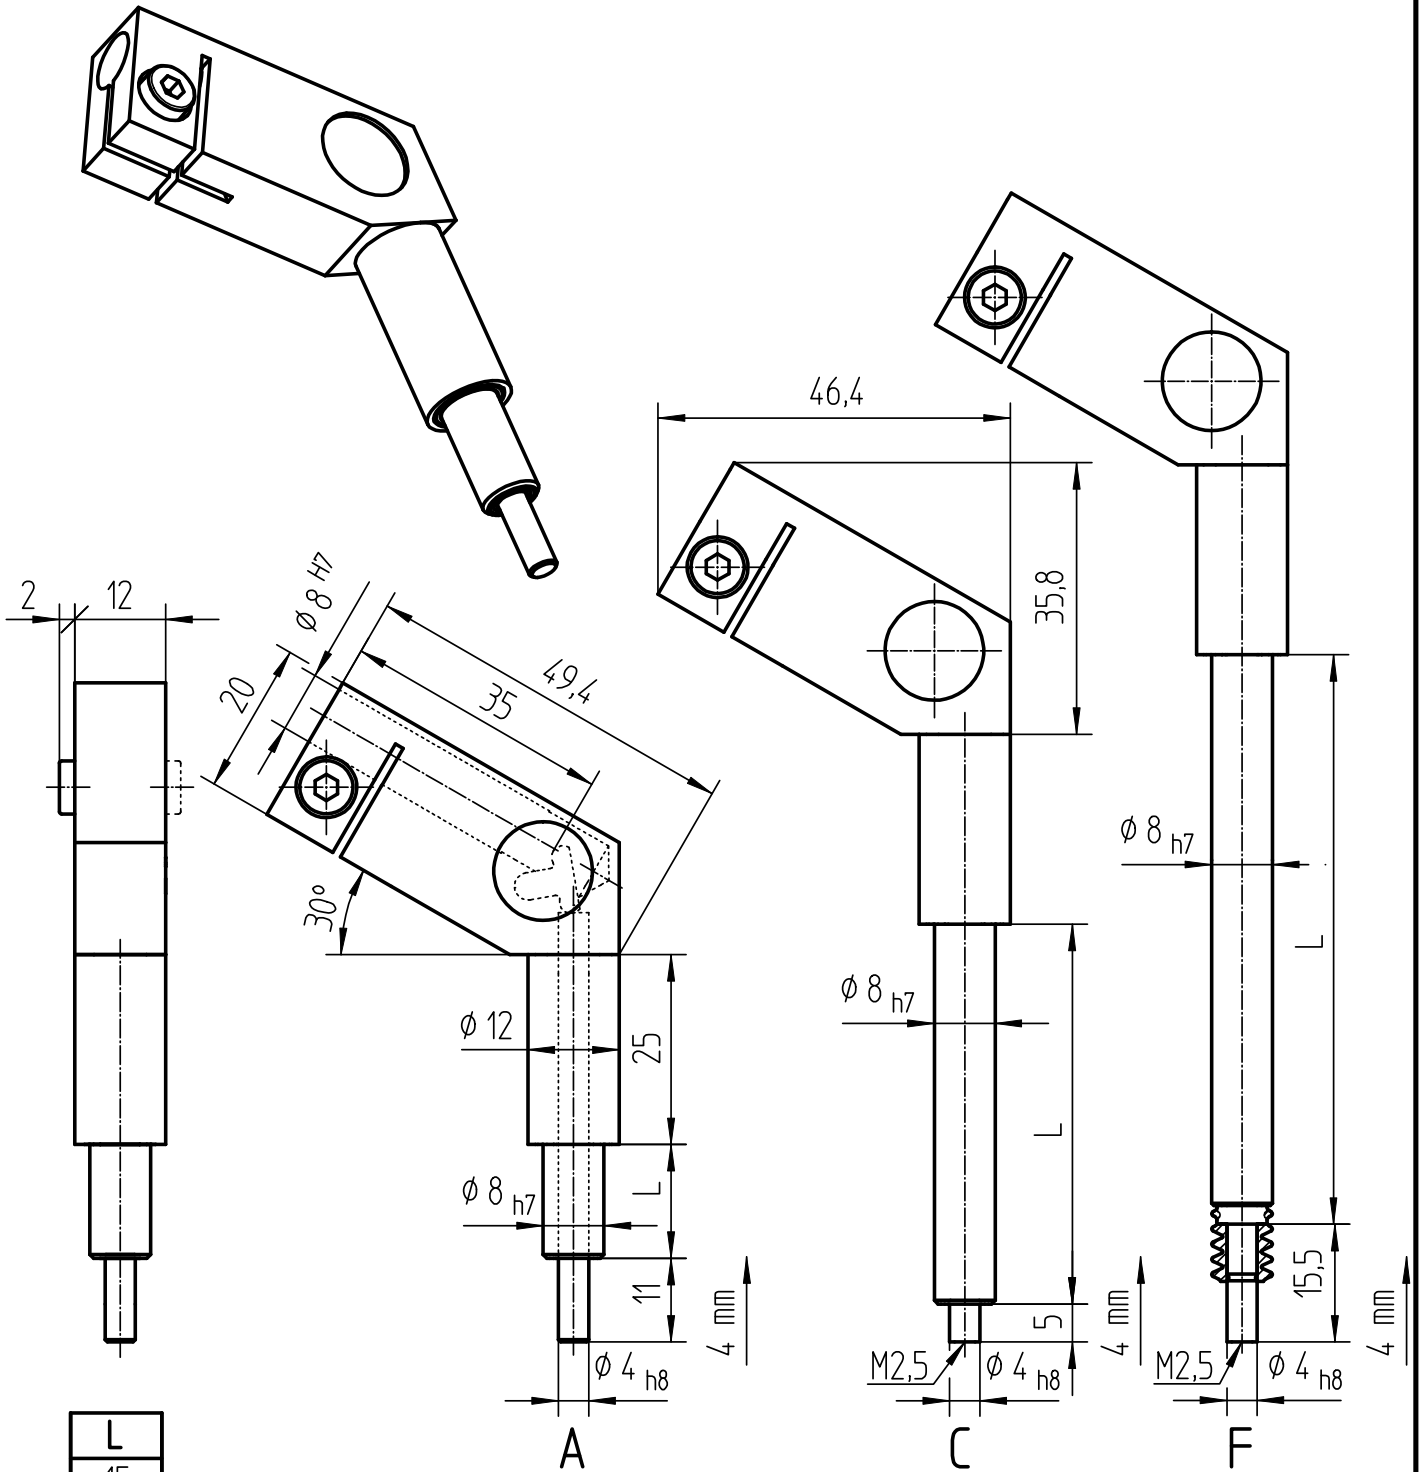

Benennung:

Mess-Winkelstück

mit Messkraft

indicator angular attachment with measuring force

Zeichnungs-Nr.:

8902 ZA

Sachnummer: 8902ZA

L
15
25
50
75
100
125
150
200
230

Bezeichnung:
designation:**Mess-Winkelstück 8902 A 15**

Länge L
length L

Ausführung
version

Typ-Nr.
type no.

Benennung
nomination

Copyrights by Kordt GmbH & Co KG.

Schutzvermerk nach DIN 34-1 beachten

KORDT
GERMANY

Datum	Name	Maßstab 1:1	Allgemeintoleranzen ISO 2768-mK	Blatt 1
Bearb. 27.07.05	Jurow	Format A4 ZA	CAD OneSpace Designer	1 Bl.
Artikel-Gruppe	MNT	(Ers.f.)	(Ers.d.)	