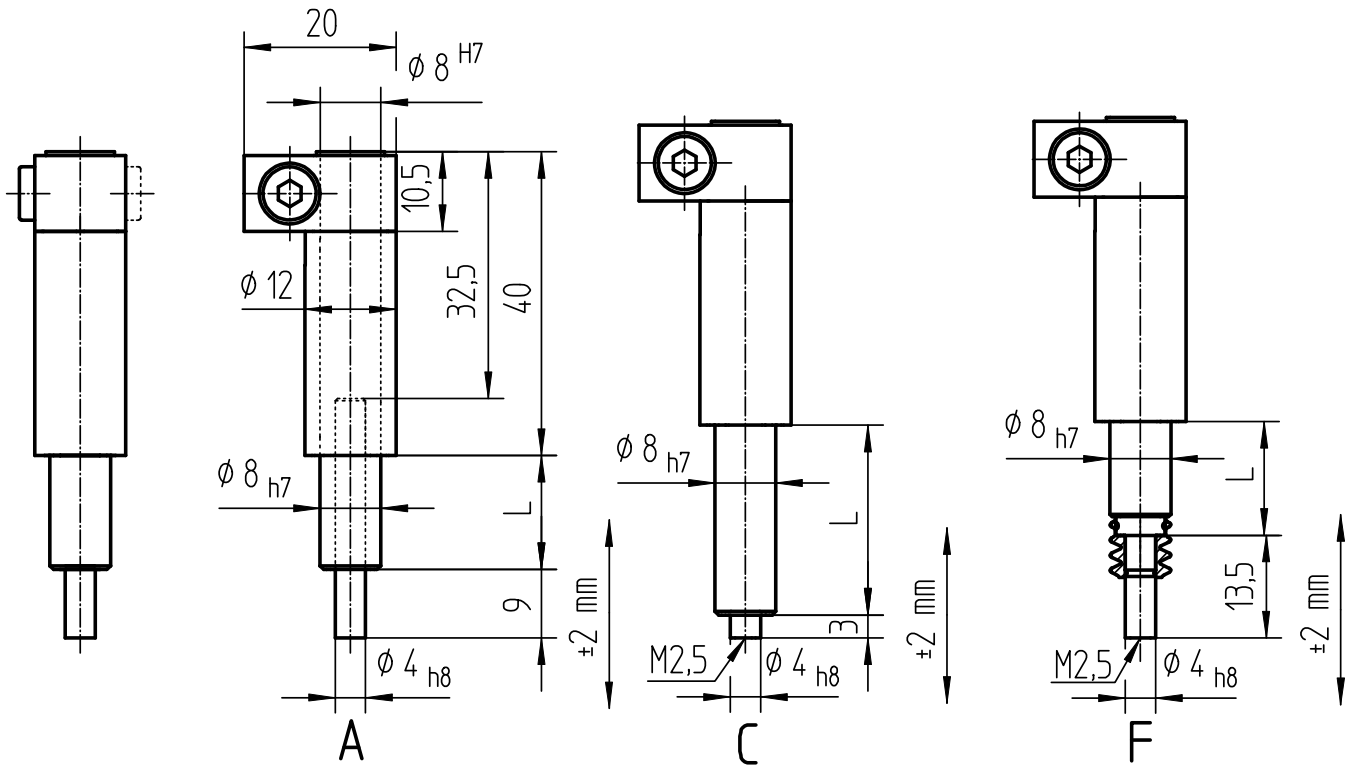

Benennung:

Mess-Winkelstück  
indicator angular attachment

Zeichnungs-Nr.:

8621 ZA

Sachnummer: 8621ZA

L
15
25
50
75
100
125
150
200
230

Bezeichnung:  
designation:

Mess-Winkelstück 8621 A 15

Copyrights by Kordt GmbH & Co KG.

Schutzvermerk nach DIN 34-1 beachten

**KORDT**  
GERMANY

	Datum	Name	Maßstab 1:1	Allgemeintoleranzen ISO 2768-mK	Blatt 1
Bearb.	27.07.05	Jurow	Format A4 ZA	CAD OneSpace Designer	1 Bl.
Artikel-Gruppe		MNT	(Ers.f.)	(Ers.d.)	