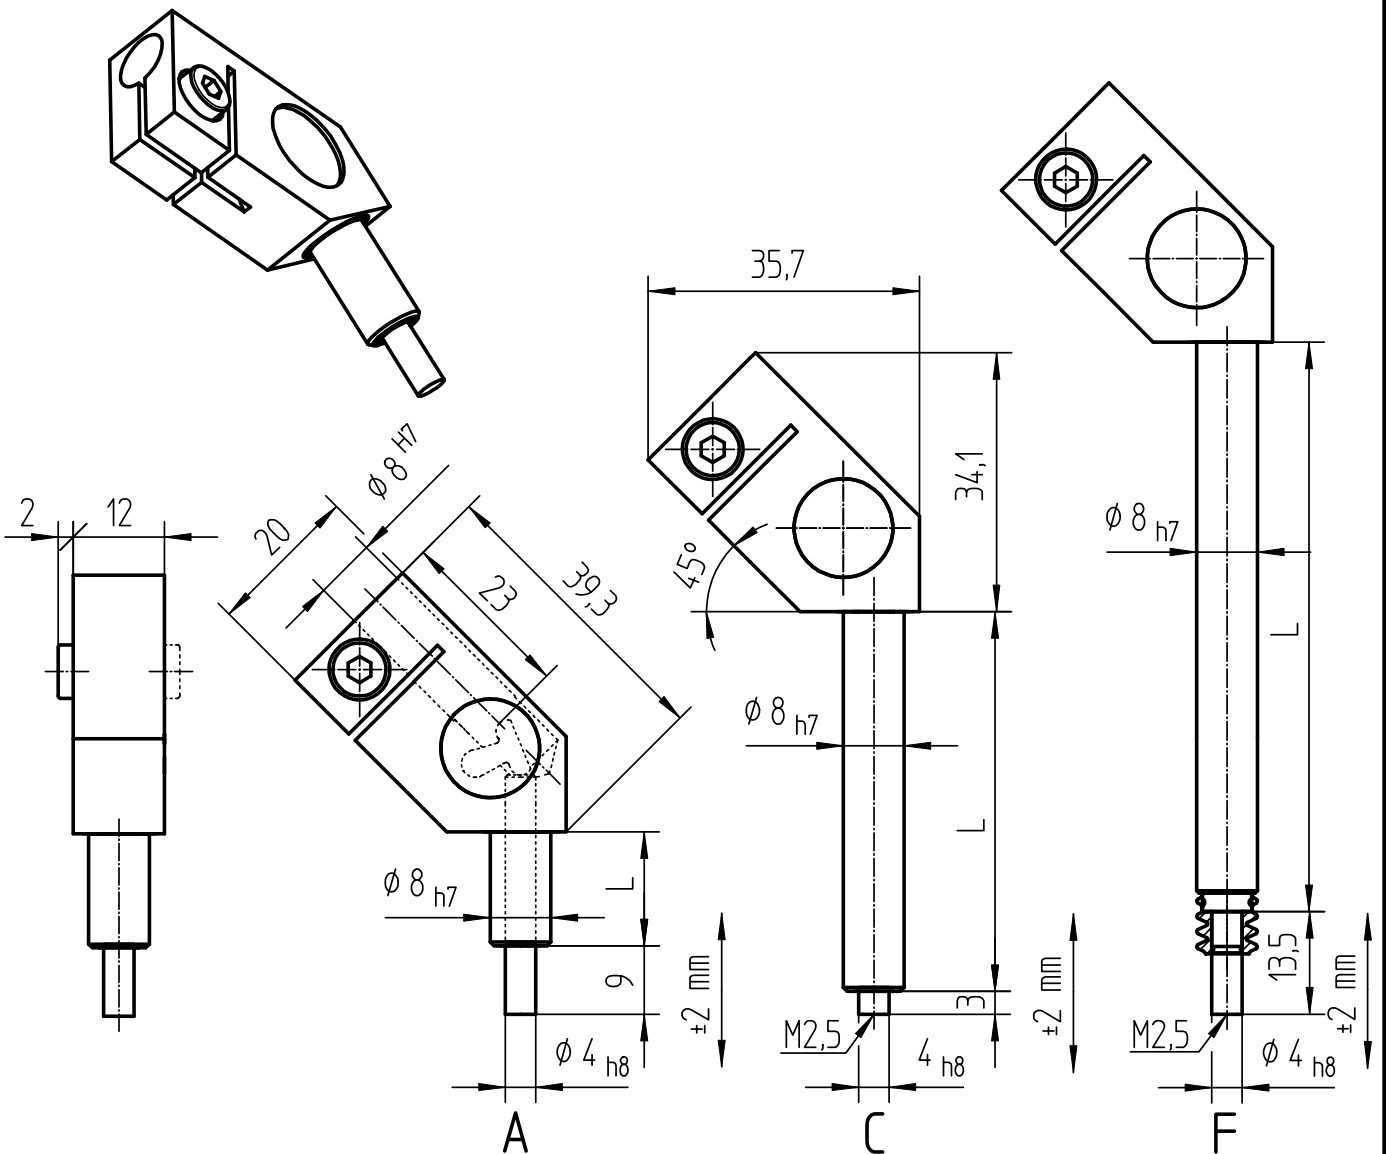

# Mess-Winkelstück

indicator angular attachment

Zeichnungs-Nr.:

## 8608 ZA

Sachnummer: 8608ZA

L
15
25
50
75
100
125
150
200
230

Bezeichnung:  
designation:

### Mess-Winkelstück 8608 A 15

— Länge L  
length L

— Ausführung  
version

— Typ-Nr.  
type no.

— Benennung  
nomination

Copyrights by Kordt GmbH & Co KG.

Schutzvermerk nach DIN 34-1 beachten

# KORDT

GERMANY

	Datum	Name	Maßstab 1:1	Allgemeintoleranzen ISO 2768-mK	Blatt 1
Bearb.	15.08.05	Jurow	Format A4 ZA	CAD OneSpace Designer	1 Bl.
Artikel-Gruppe		MNT	(Ers.f.)	(Ers.d.)	